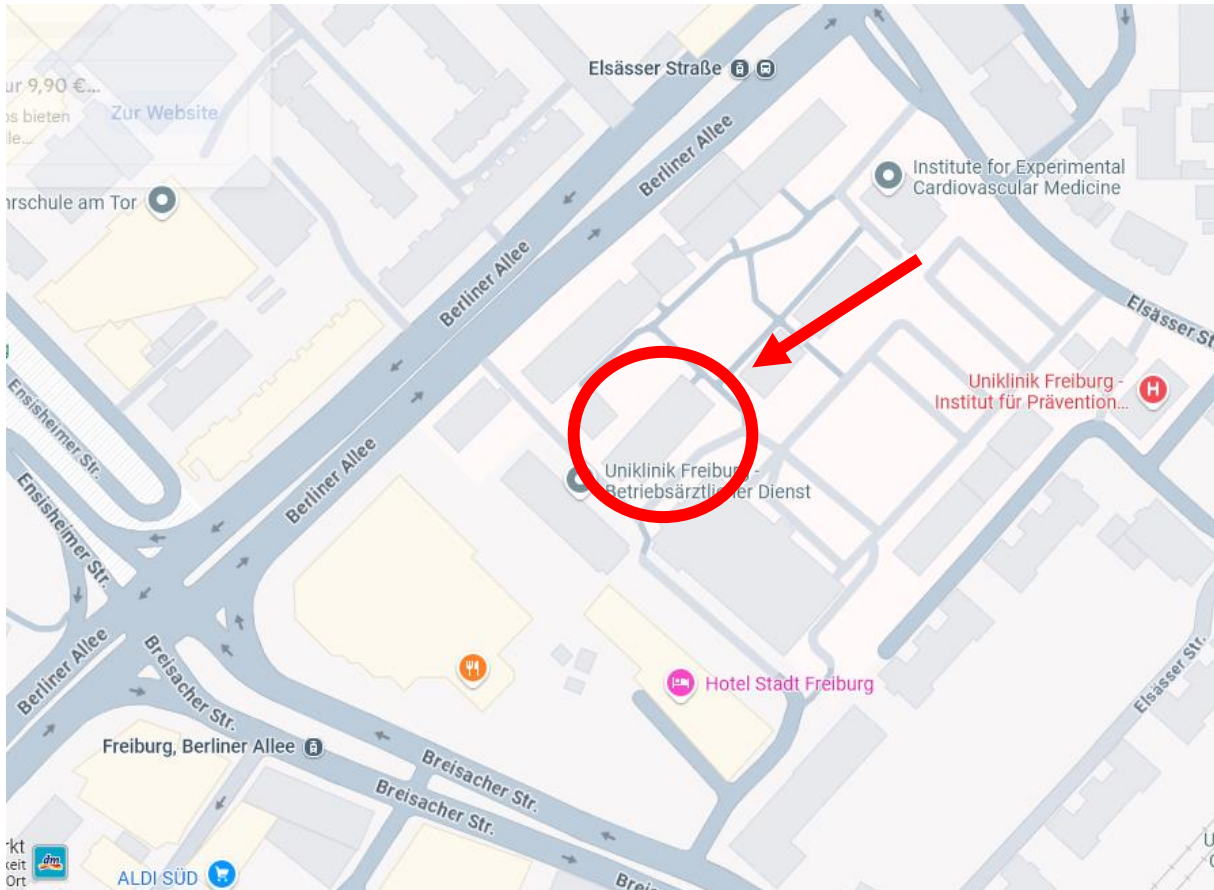

Lageplan Medizinische Fakultät – Studiendekanat Medizinisches Lehrgebäude

Elsässer Str. 4 e (ehemals 2 –o, wie „Otto“)

Außenansicht Lehrgebäude